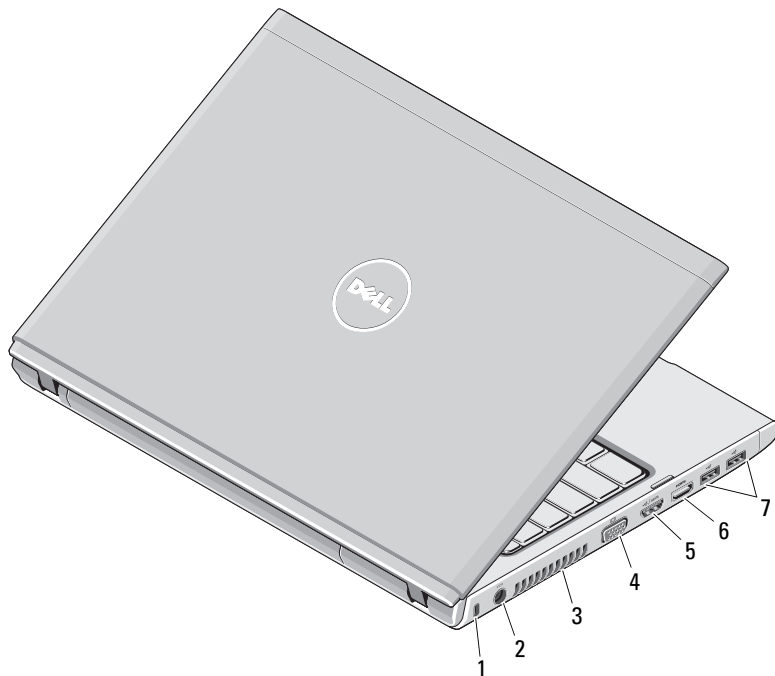

Vostro 3400/3500 — pogled straga

1. 1 utor za sigurnosni kabel
2. 2 priključak AC adaptera
3. 3 ventilacijski otvor
4. 4 video priključak (VGA)
5. 5 priključak e-SATA (dijeljeno)
6. 6 HDMI priključak
7. 7 USB 2.0 priključci (2)