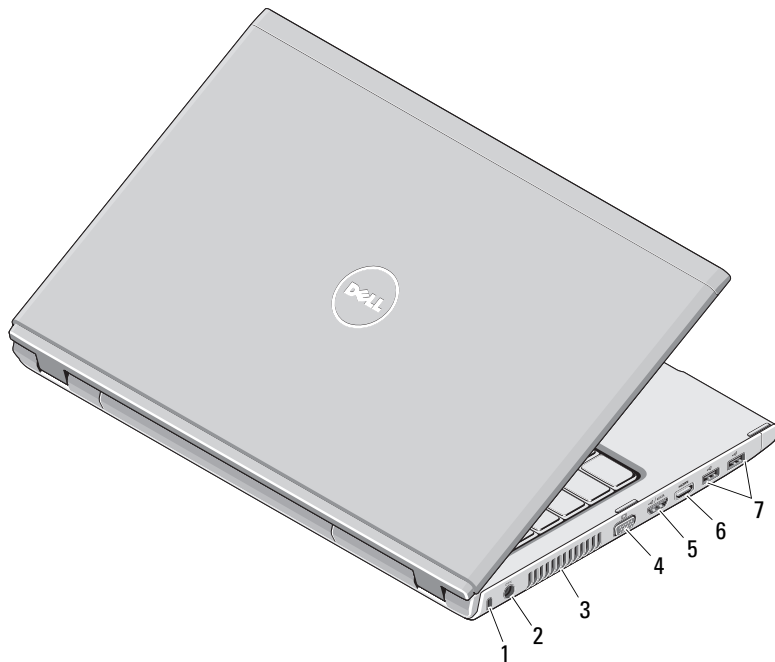

Vostro 3700 — pogled straga

1. 1 utor za sigurnosni kabel
2. 2 priključak AC adaptera
3. 3 ventilacijski otvor
4. 4 video priključak (VGA)
5. 5 priključak e-SATA (dijeljeno)
6. 6 HDMI priključak
7. 7 USB 2.0 priključci (2)