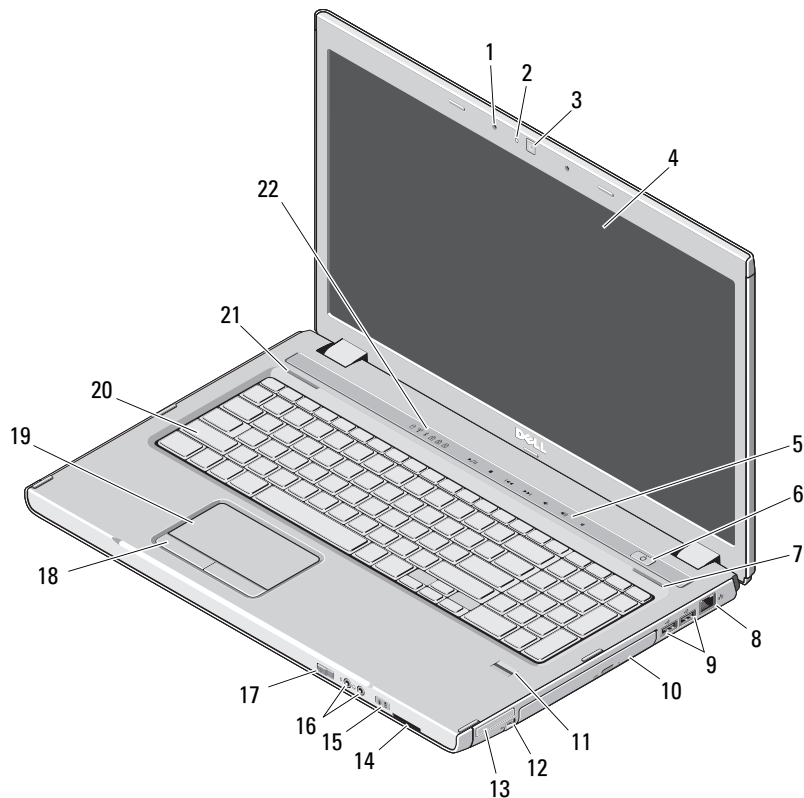

Vostro 3700 — pogled sprijeda

1. 1 mikrofoni (2)
2. 2 svjetlo kamere
3. 3 kamera
4. 4 zaslon
5. 5 svjetla kontrole glasnoće
6. 6 gumb za napajanje
7. 7 desni zvučnik
8. 8 mrežni priključak
9. 9 USB 2.0 priključci (2)
10. 10 pregrada optičkog pogona
11. 11 čitač otisaka prstiju
12. 12 IEEE 1394 priključak
13. 13 utor za ExpressCard
14. 14 čitač memorijske kartice 8-u-1 Secure Digital (SD)
15. 15 svjetla statusa napajanja i baterije
16. 16 audio priključci
17. 17 prekidač bežične mreže
18. 18 gumbi podloge osjetljive na dodir
19. 19 podloga osjetljiva na dodir
20. 20 tipkovnica
21. 21 lijevi zvučnik
22. 22 svjetla statusa tipkovnice i uređaja